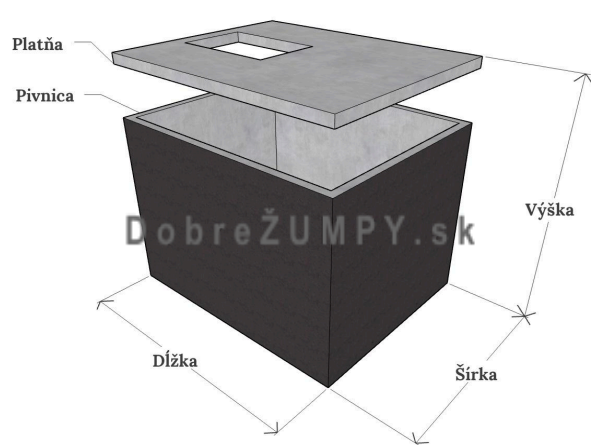

Betónové pivnice

Pivnica s bočným vstupom

Pivnica s horným vstupom

Pivnice s bočným vstupom

Plocha	Cena bez DPH	Rozmery pivnice (mm) (D x Š x V)	Výška s platňou (mm)
Pivnica B1 - 4 m ²	1 300 €	2400 x 2000 x 2000	2120
Pivnica B2 - 6 m ²	1 500 €	3000 x 2400 x 2000	2120
Pivnica B3 - 7 m ²	1 700 €	3400 x 2400 x 2050	2200
Pivnica B4 - 8 m ²	1 600 €	4000 x 2400 x 1760	1910

- štandardná šírka bočného vstupu je 900 mm.

Pivnice s horným vstupom

Plocha	Cena bez DPH	Rozmery pivnice (mm) (D x Š x V)	Výška s platňou (mm)
Pivnica H1 - 4 m ²	1 300 €	2400 x 2000 x 2000	2120
Pivnica H2 - 6 m ²	1 500 €	3000 x 2400 x 2000	2120
Pivnica H3 - 7 m ²	1 700 €	3400 x 2400 x 2050	2200
Pivnica H4 - 8 m ²	1 600 €	4000 x 2400 x 1760	1910

- štandardný rozmer horného vstupu je 800 x 1200 mm, po dohode vieme zhotoviť aj iný rozmer.

- doprava po celej SR
- cena za dopravu: 300 € bez DPH
- doručenie maximálne do 7 dní
- montáž zadarmo
- certifikát
- záruka