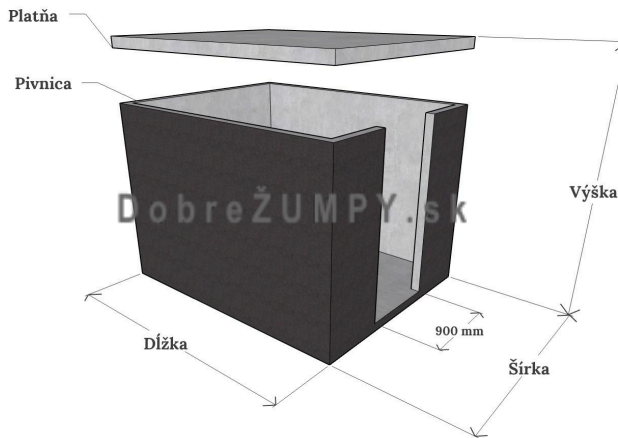

Betónové pivnice

Pivnica s bočným vstupom

Pivnica s horným vstupom

Pivnice s bočným vstupom

Plocha	Cena bez DPH	Rozmery pivnice (mm) (D x Š x V)	Výška s platňou (mm)
Pivnica B1 - 4 m ²	1 300 €	2400 x 2000 x 2000	2120
Pivnica B2 - 6 m ²	1 500 €	3000 x 2400 x 2000	2120
Pivnica B3 - 7 m ²	1 700 €	3400 x 2400 x 2050	2200
Pivnica B4 - 8 m ²	1 600 €	4000 x 2400 x 1760	1910

- štandardná šírka bočného vstupu je 900 mm.

Pivnice s horným vstupom

Plocha	Cena bez DPH	Rozmery pivnice (mm) (D x Š x V)	Výška s platňou (mm)
Pivnica H1 - 4 m ²	1 300 €	2400 x 2000 x 2000	2120
Pivnica H2 - 6 m ²	1 500 €	3000 x 2400 x 2000	2120
Pivnica H3 - 7 m ²	1 700 €	3400 x 2400 x 2050	2200
Pivnica H4 - 8 m ²	1 600 €	4000 x 2400 x 1760	1910

- štandardný rozmer horného vstupu je 800 x 1200 mm, po dohode vieme zhotoviť aj iný rozmer.

- doprava po celej SR
- cena za dopravu: 300 € bez DPH
- doručenie maximálne do 7 dní
- montáž zadarmo
- certifikát
- záruka