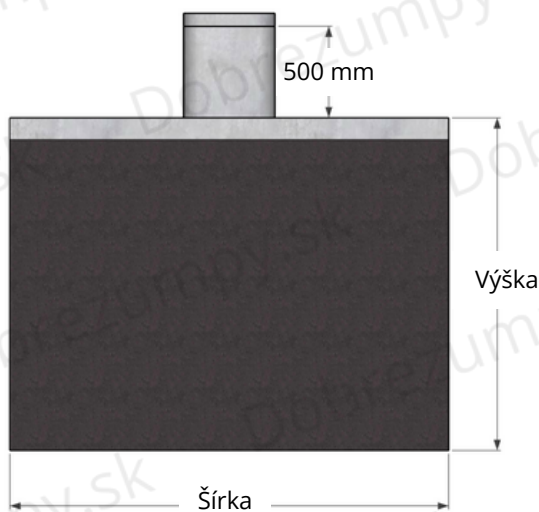

Dokumentácia - nádrž na dažďovú vodu

Pohľad spredu

Pohľad z boku

Pohľad z vrchu

Výkop

Okolité terén

- Všetky naše nádrže sú bez otvorov pre potrubie