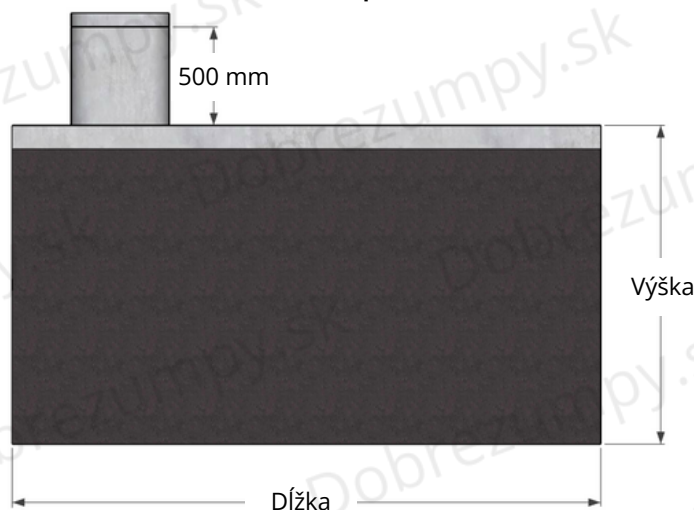

Dokumentácia - nádrž na dažďovú vodu

Pohľad spredu

Pohľad z boku

Pohľad z vrchu

Výkop

Okolité terén

- Všetky naše nádrže sú bez otvorov pre potrubie