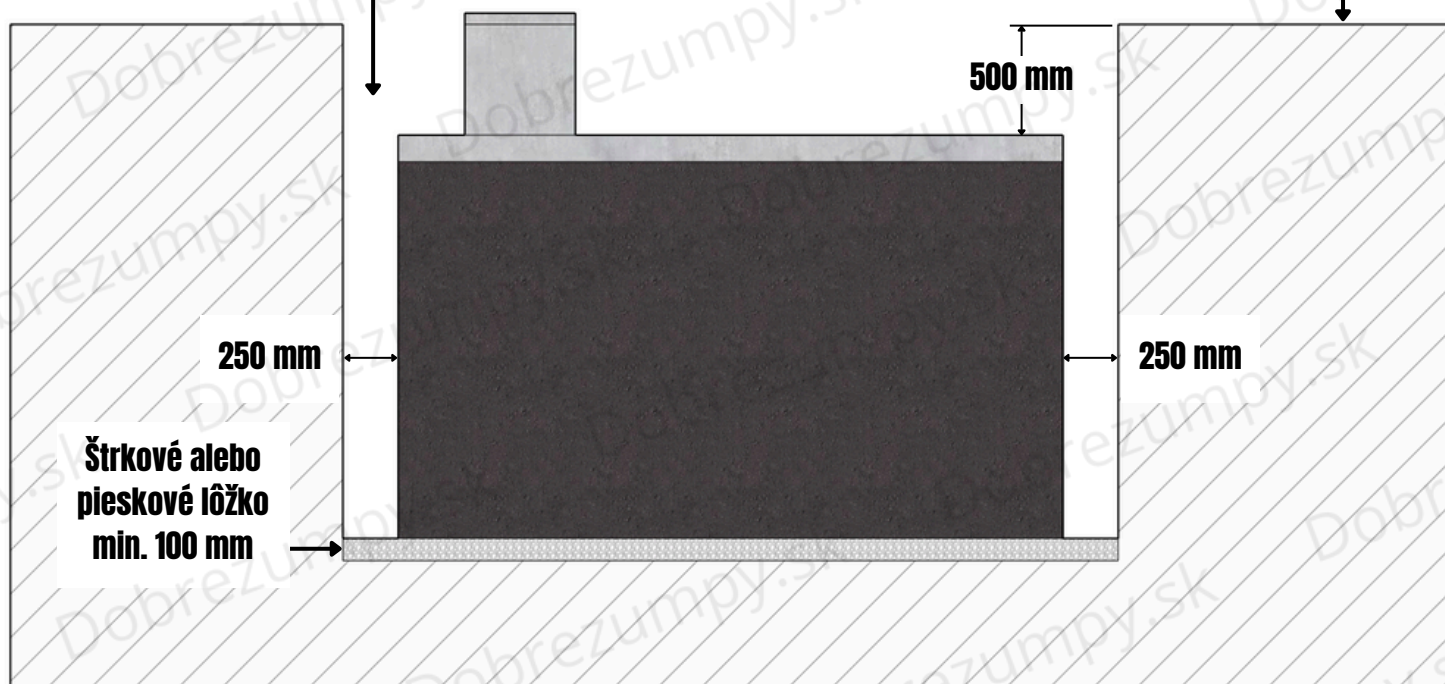

Dokumentácia - nádrž na dažďovú vodu

Pohľad spredu

Pohľad z boku

Pohľad z vrchu

Výkop

Okolité terén

- Všetky naše nádrže sú bez otvorov pre potrubie